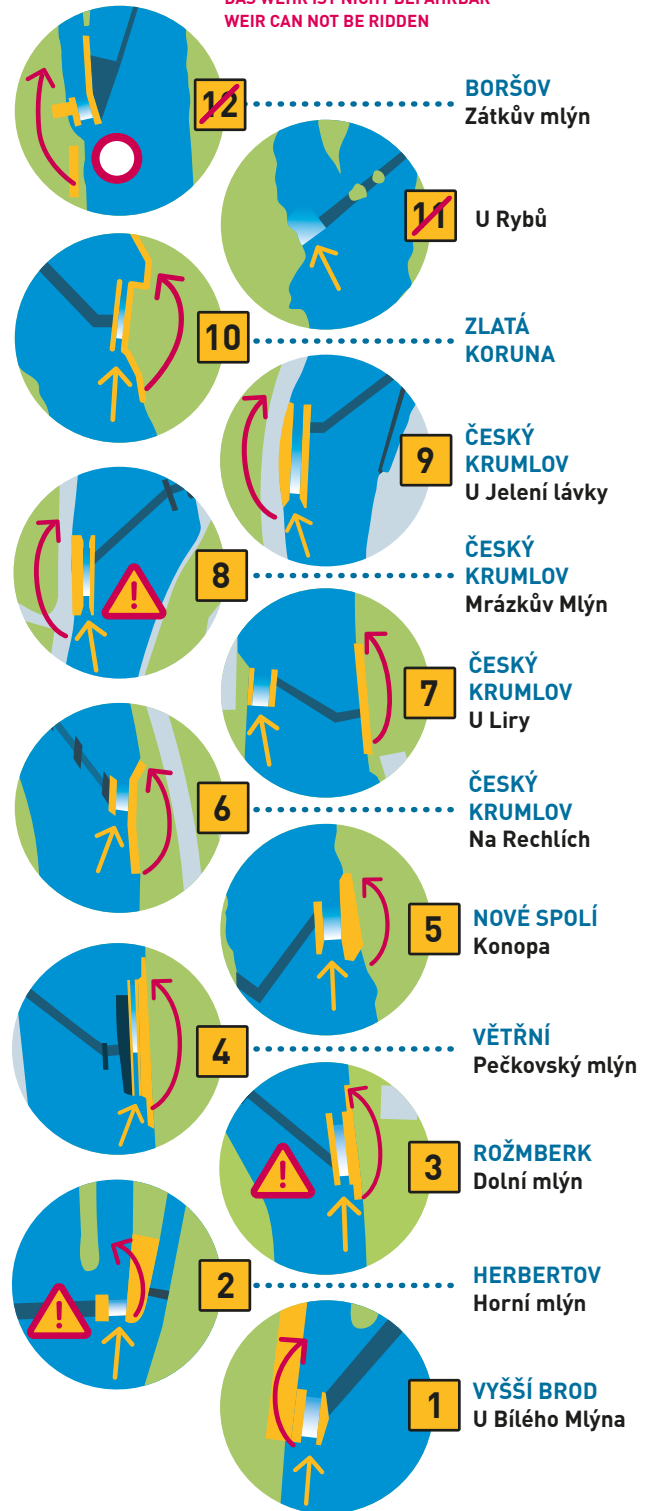

SURFSPORT

TENTO JEZ NENÍ SJÍZDNÝ
 DAS WEHR IST NICHT BEFAHRBAR
 WEIR CAN NOT BE RIDDEN

BORŠOV
Zátkův mlýn

U Rybů

ZLATÁ KORUNA

ČESKÝ KRUMLOV
U Jelení lávky

ČESKÝ KRUMLOV
Mrázkův Mlýn

ČESKÝ KRUMLOV
U Liry

ČESKÝ KRUMLOV
Na Rechlich

NOVÉ SPOLÍ
Konopa

VĚTRNÍ
Pečkovský mlýn

ROŽMBERK
Dolní mlýn

HERBERTOV
Horní mlýn

VYŠŠÍ BROD
U Bílého Mlýna

WATER SPORT ASSISTANCE:

+420 775 959 404

EMERGENCY LINE:

112

→ směr průjezdu	riding direction	Richtung der Durchfahrt
→ směr pro přenášení	carrying direction	Richtung für die Übertragung
○ nesplavný jez	impassable weir	nicht befahrbares Wehr
⚠ nebezpečný jez	dangerous weir	gefährliches Wehr
~ jez	weir	Wehr
— most / lávka	bridge/footbridge	Brücke/Stege
12 jez není označen tabulí	weir is unmarked	das Wehr ist mit keiner Tafel bezeichnet